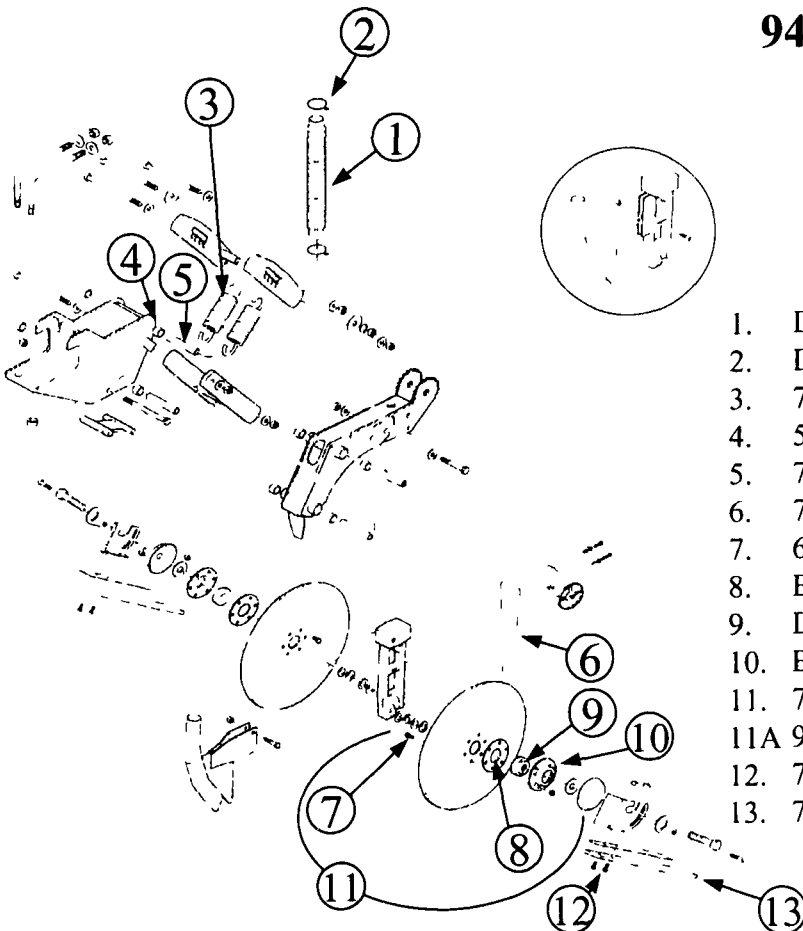

SUNFLOWER

	<u>List</u>	<u>Sale</u>
1.	7375 Press Wheel Assem.	\$58.40
2.	7042 Clamp Bushing	\$ 6.37
3.	5934 Spring Bushing	\$ 5.17
4.	7044B Rear Press Wheel Frame	\$83.14
5.	6151 Extension Spring	\$ 1.67
6.	7040 Depth Lock	\$ 5.64
7.	7085 Depth Lock Spacer	\$ 1.67
8.	7083 Extension Spring	\$ 1.65
9.	7385B Depth Cam	\$54.01
10.	6867 Wheel Assem.	\$52.43
11.	6868 "V" Crown Steel Rim	\$53.44
12.	6866 Center Rib Steel Rim	\$57.92
13.	7218 Bearing	\$14.40

9400 Series No-Till Drill

	<u>List</u>	
1.	DR20004 Rubber Seed Tube	\$ 9.69
2.	DR12011 Seed Tube Clamp	\$.17
3.	7026B Extension Spring	\$ 4.65
4.	5935 Spring Bushing	\$ 3.76
5.	7029 Clamp Bushing	\$ 7.12
6.	7202 Trash Deflector	\$ 7.70
7.	6514 Cap Screw	\$.07
8.	B5000 Bearing Plate 6 Hole	\$ 3.30
9.	DR30005 Bearing	\$10.63
10.	B1120 Bearing Flange	\$ 4.57
11.	7261 Blade Assembly 2000 & prior	\$34.88
11A	9753 Blade Assembly 2000 & later	\$38.82
12.	7201 Soil Control Strip	\$ 4.16
13.	7033B Spacer Tube	\$ 6.85