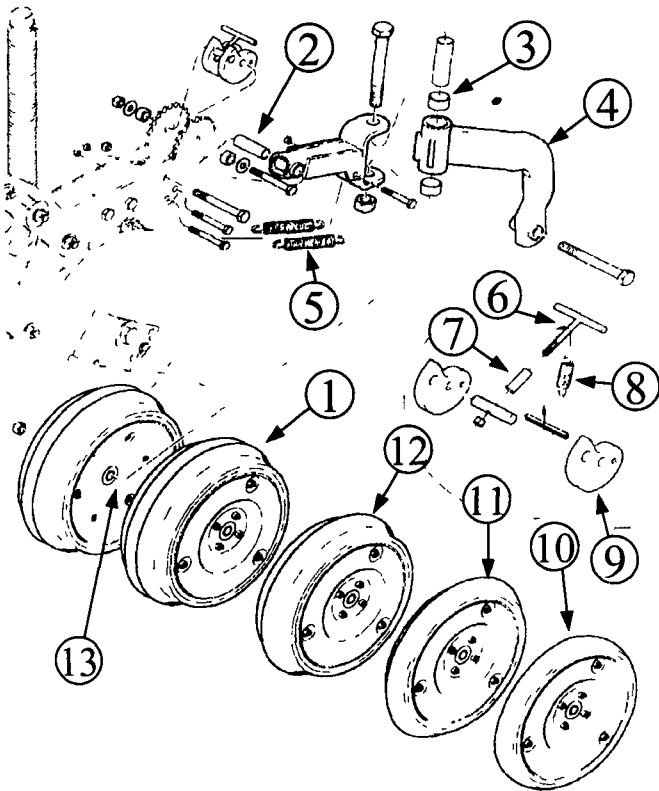

SUNFLOWER

	<u>List</u>	<u>Sale</u>
1.	7375 Press Wheel Assem.	\$58.40
2.	7042 Clamp Bushing	\$ 6.37
3.	5934 Spring Bushing	\$ 5.17
4.	7044B Rear Press Wheel Frame	\$83.14
5.	6151 Extension Spring	\$ 1.67
6.	7040 Depth Lock	\$ 5.64
7.	7085 Depth Lock Spacer	\$ 1.67
8.	7083 Extension Spring	\$ 1.65
9.	7385B Depth Cam	\$54.01
10.	6867 Wheel Assem.	\$52.43
11.	6868 "V" Crown Steel Rim	\$53.44
12.	6866 Center Rib Steel Rim	\$57.92
13.	7218 Bearing	\$14.40

9400 Series No-Till Drill

	<u>List</u>	
1.	DR20004 Rubber Seed Tube	\$ 9.69
2.	DR12011 Seed Tube Clamp	\$.17
3.	7026B Extension Spring	\$ 4.65
4.	5935 Spring Bushing	\$ 3.76
5.	7029 Clamp Bushing	\$ 7.12
6.	7202 Trash Deflector	\$ 7.70
7.	6514 Cap Screw	\$.07
8.	B5000 Bearing Plate 6 Hole	\$ 3.30
9.	DR30005 Bearing	\$10.63
10.	B1120 Bearing Flange	\$ 4.57
11.	7261 Blade Assembly 2000 & prior	\$34.88
11A	9753 Blade Assembly 2000 & later	\$38.82
12.	7201 Soil Control Strip	\$ 4.16
13.	7033B Spacer Tube	\$ 6.85