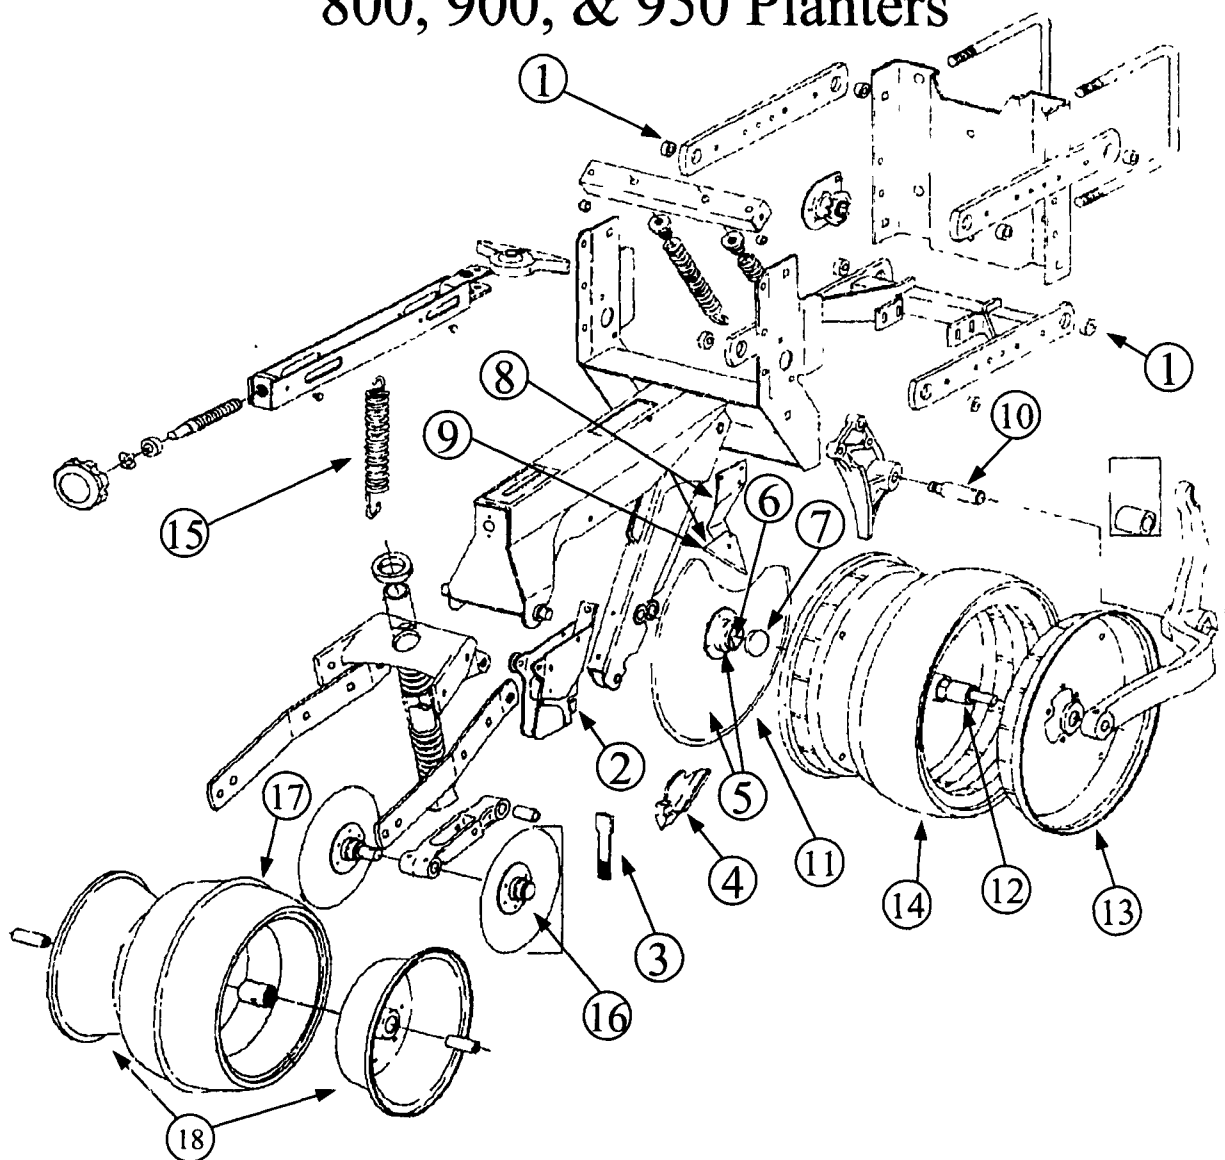

IH & CASE IH ROW UNIT

800, 900, & 950 Planters

		<u>List</u>	<u>Sale</u>			<u>List</u>	<u>Sale</u>
1.	137512C3 Bushing, Link Pivot	\$ 3.30	\$ 2.97	9.	147438C2 Blade, Scraper	\$ 3.07	\$ 2.76
2.	1277777C1* Shoe Assembly	\$29.93	\$26.94	10.	149173C3 Pin, Gauge Wheel	\$ 6.25	\$ 5.63
	1277777C Carbide Shoe Assy.	\$65.71	\$59.14	11.	1337971C1 Disk, Blade Only	\$18.59	\$16.73
3.	140817C1 Deflector	\$ 2.06	\$ 1.85		225349A1 Wheel Assy, Gauge	\$46.30	\$41.67
4.	91265C1* Firming Shovel	\$ 9.14	\$ 8.23	12.	128558C91 Bearing, Gauge Whl.	\$ 6.54	\$ 5.89
	1868799 Carbide Shovel	\$30.00	\$27.00	13.	249935A1 Disk, Wheel	\$ 9.90	\$ 8.91
5.	90850C92 Disk Assy, 14" LH	\$20.40	\$18.36	14.	128633C1 Tire, Gauge Wheel	\$22.95	\$20.66
	90851C92 Disk Assy, 14" RH	\$20.40	\$18.36	15.	147425C5 Spring, Press Wheel	\$ 10.08	\$ 9.07
6.	1268017C91 Bearing, Disk	\$ 8.14	\$ 7.33	16.	1277891C91 Disk Assy, Covering	\$26.60	\$23.94
7.	324180A1 Cap, Disk Bearing	\$ 1.49	\$ 1.34	17.	149212C1 Tire, 6.5 x 12"	\$27.96	\$25.16
8.	147436C94 Scraper Assy, LH	\$11.23	\$10.11		90854C1 Tire, Single Rib	\$23.33	\$21.00
	147439C93 Scraper Assy, RH	\$11.23	\$10.11	18.	149148C1 Rim	\$16.32	\$14.69
	*B94735 Firm Point Kit-2 Pcs.	\$16.40	\$14.76				
	*B94595 Point/Shoe Kit	\$36.87	#33.18				