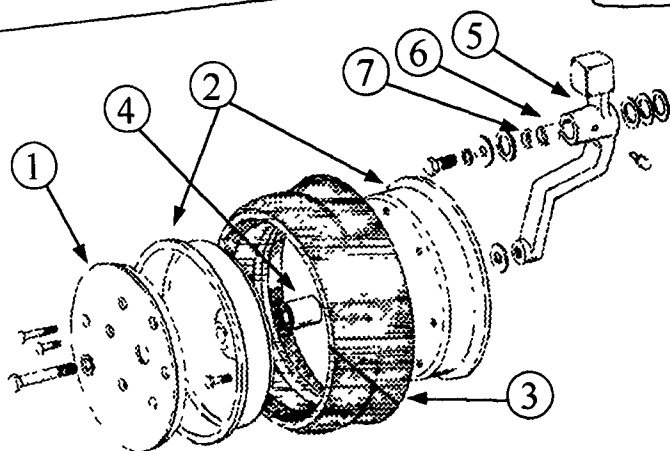

# KINZE

		List	Sale
1	GD11279 Lid	\$11 84	\$10 66
2	GA8370 Hopper	\$35 67	\$32 10
3.	GA8363 Drive Sprocket	\$24 88	\$22 39
4.	GB0278 Drive Coupler	\$ 4 35	\$ 3 92

		List	Sale
1	GD11453 Cover	\$ 8 89	\$ 8 00
2	GD11423 Half wheel	\$ 9 21	\$ 8 29
3	GD1086 Tire	\$21 80	<b>\$17.95</b>
4	GA6171 Bearing	\$12 50	\$11.25
5	GA7975 Wheel Arm Comp LH	\$28 33	\$25 50
	GA7976 Wheel Arm Comp RH	\$28 33	\$25 50
6	GB0276 Bushing (2 Per Arm)	\$ 1 23	\$ 1 11
7	GD10991 Seal (2 Per Arm)	\$ 1 47	\$ 1 32

		List	Sale
1	GB0282 Stepped Bushing	\$ 1 68	\$ 1 51
2.	GB0239 Eccentric Bushing	\$ 3 75	\$ 3 38
3	GD8460 Spring	\$ 6 06	\$ 5 45
4.	GD9120 Nylon Half Wheel	\$ 8 28	\$ 7 45
5.	GA6171 Bearing	\$12 50	\$11 25
6	GD1085 Rubber Tire, 1" x12"	\$ 4 95	<b>\$ 3.95</b>
7.	GA8322 Arm	\$19 95	\$17 96