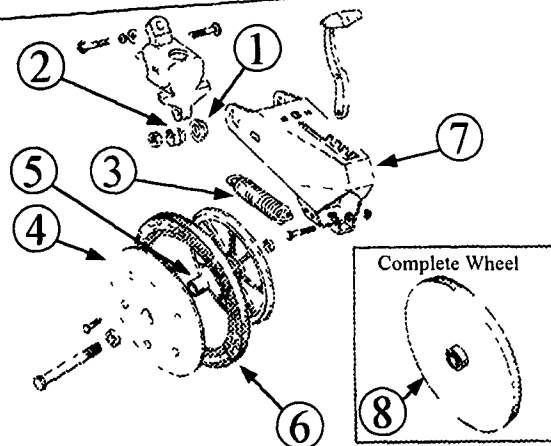

# KINZE

		List	Sale
1	GD11279 Lid	\$11 84	\$10 66
2	GA8370 Hopper	\$35 67	\$32 10
3.	GA8363 Drive Sprocket	\$24 88	\$22 39
4.	GB0278 Drive Coupler	\$ 4 35	\$ 3 92

		List	Sale
1	GD11453 Cover	\$ 8 89	\$ 8 00
2	GD11423 Half wheel	\$ 9 21	\$ 8 29
3	GD1086 Tire	\$21 80	<b>\$17.95</b>
4	GA6171 Bearing	\$12 50	\$11.25
5	GA7975 Wheel Arm Comp LH	\$28 33	\$25 50
	GA7976 Wheel Arm Comp RH	\$28 33	\$25 50
6	GB0276 Bushing (2 Per Arm)	\$ 1 23	\$ 1 11
7	GD10991 Seal (2 Per Arm)	\$ 1 47	\$ 1 32

		List	Sale
1	GB0282 Stepped Bushing	\$ 1 68	\$ 1 51
2.	GB0239 Eccentric Bushing	\$ 3 75	\$ 3 38
3	GD8460 Spring	\$ 6 06	\$ 5 45
4.	GD9120 Nylon Half Wheel	\$ 8 28	\$ 7 45
5.	GA6171 Bearing	\$12 50	\$11 25
6	GD1085 Rubber Tire, 1" x12"	\$ 4 95	<b>\$ 3.95</b>
7.	GA8322 Arm	\$19 95	\$17 96