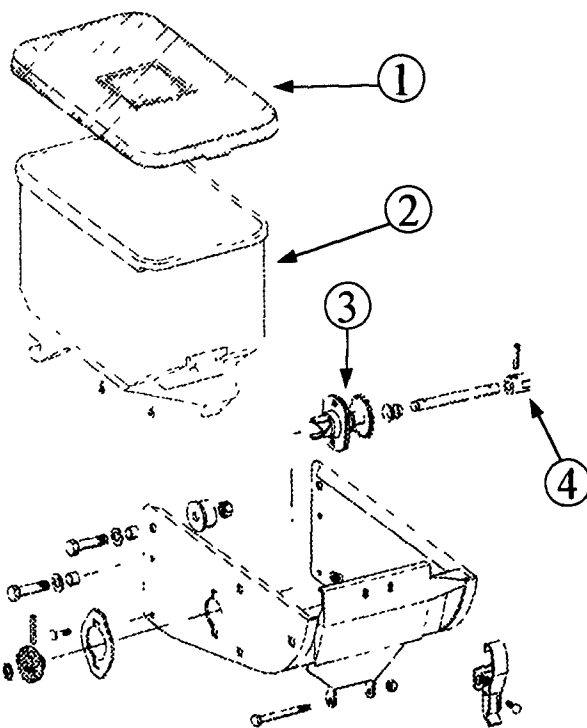

# KINZE

		List	Sale
1	GD11279 Lid	\$11 84	\$10 66
2	GA8370 Hopper	\$35 67	\$32 10
3.	GA8363 Drive Sprocket	\$24 88	\$22 39
4.	GB0278 Drive Coupler	\$ 4 35	\$ 3 92

		List	Sale
1	GD11453 Cover	\$ 8 89	\$ 8 00
2	GD11423 Half wheel	\$ 9 21	\$ 8 29
3	GD1086 Tire	\$21 80	<b>\$17.95</b>
4	GA6171 Bearing	\$12 50	\$11.25
5	GA7975 Wheel Arm Comp LH	\$28 33	\$25 50
	GA7976 Wheel Arm Comp RH	\$28 33	\$25 50
6	GB0276 Bushing (2 Per Arm)	\$ 1 23	\$ 1 11
7	GD10991 Seal (2 Per Arm)	\$ 1 47	\$ 1 32

		List	Sale
1	GB0282 Stepped Bushing	\$ 1 68	\$ 1 51
2.	GB0239 Eccentric Bushing	\$ 3 75	\$ 3 38
3	GD8460 Spring	\$ 6 06	\$ 5 45
4.	GD9120 Nylon Half Wheel	\$ 8 28	\$ 7 45
5.	GA6171 Bearing	\$12 50	\$11 25
6	GD1085 Rubber Tire, 1" x12"	\$ 4 95	<b>\$ 3.95</b>
7.	GA8322 Arm	\$19 95	\$17 96