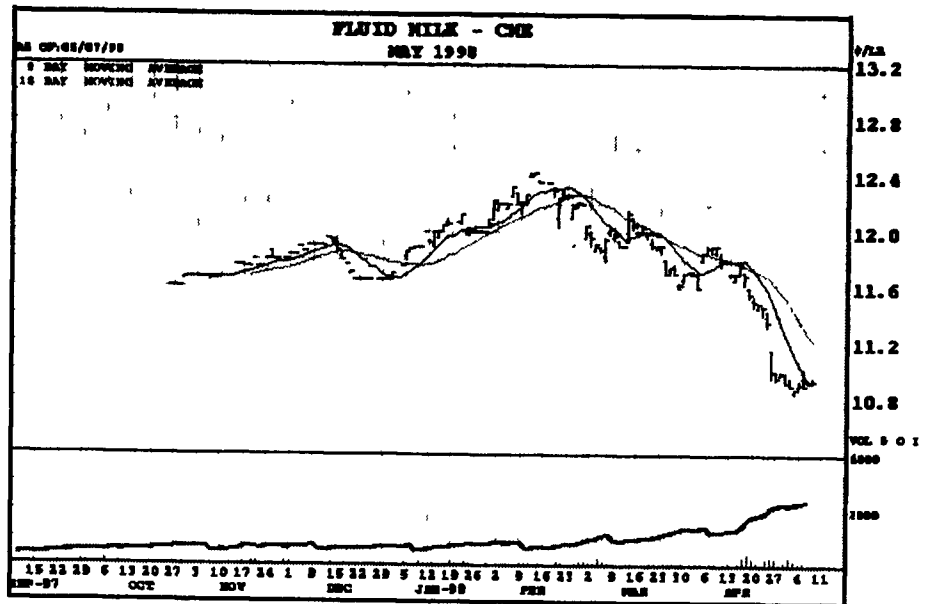

(Continued from Page A16)

Symbol: BUK8 - 05/07/98
 Open: 143750, High: 143750, Low: 143750, Last Chge: unch

---Moving Average---
 ay 09 18 40
 145972 142986 138083

---Stochastic---
 ay 09 14 20
 to 19.13 45.79 54.18
 k 31.68 56.73 60.25
 d 49.31 67.88 69.47

---Relative Strength---
 ay 09 14 20
 52.56 56.61 57.95

---Momentum---
 Day 09 18 40
 -3750 +8750 +12750

---Directional Indicator---
 Day 09 14 20
 ADX 22.74 21.89 20.32
 -DI 36.15 34.28 33.31
 +DI 38.06 42.34 43.96

---Historic Volatility---
 Day 09 14 20
 14.53% 32.04% 27.46%

Symbol: BUK8 - 05/07/98
 Open: 1093, High: 1095, Low: 1093, Last Chge: +1

---Moving Average---
 ay 09 18 40
 1092 1121 1155

---Stochastic---
 ay 09 14 20
 to 50.00 13.04 8.91
 k 25.79 9.08 6.70
 d 14.60 6.93 5.48

---Relative Strength---
 ay 09 14 20
 23.61 24.83 27.51

---Momentum---
 Day 09 18 40
 -7 -77 -96

---Directional Indicator---
 Day 09 14 20
 ADX 53.43 44.30 35.92
 -DI 45.88 47.77 47.55
 +DI 22.31 19.98 20.15