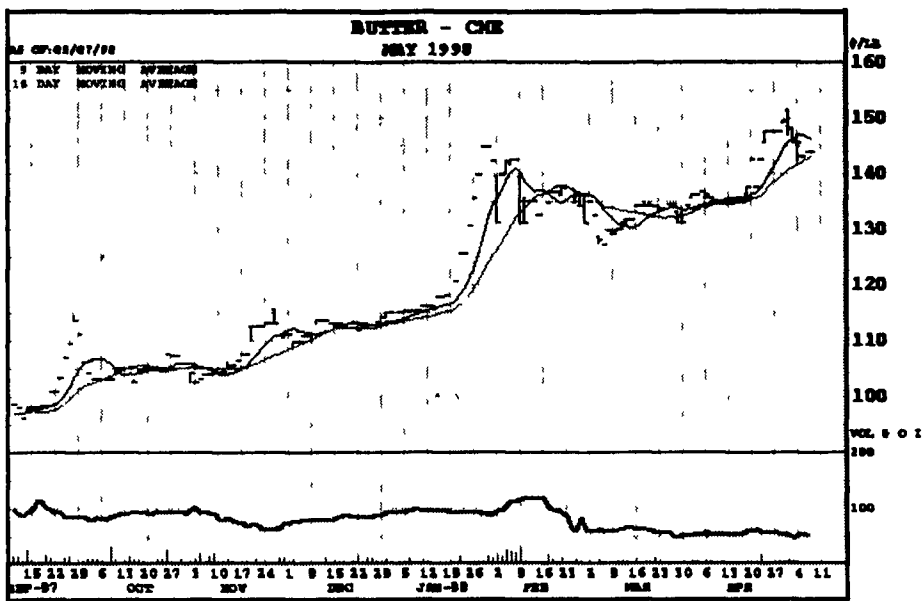

(Continued from Page A16)

Symbol: BUK8 - 05/07/98
 Open: 143750, High: 143750, Low: 143750, Last Chge: unch

---Moving Average---
 ay 09 18 40
 145972 142986 138083

---Stochastic---
 ay 09 14 20
 to 19.13 45.79 54.18
 k 31.68 56.73 60.25
 d 49.31 67.88 69.47

---Relative Strength---
 ay 09 14 20
 52.56 56.61 57.95

---Momentum---
 Day 09 18 40
 -3750 +8750 +12750

---Directional Indicator---
 Day 09 14 20
 ADX 22.74 21.89 20.32
 -DI 36.15 34.28 33.31
 +DI 38.06 42.34 43.96