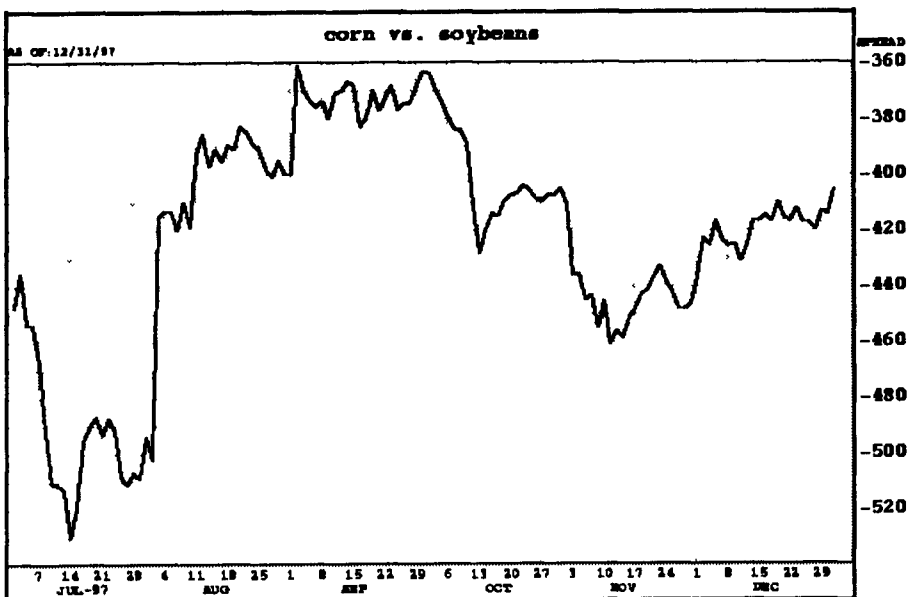

**Pork Bellies:**

Prices as of 12/31/97 11:40 AM

FEB98	51.350	51.450	50.150	50.500A	----	-145	1464	5659
MAR98	51.100	51.100	50.050A	50.300A	----	-127	171	1474
MAY98	51.650	51.650	50.775	51.150	----	-145	54	1104
JLY98	51.250	51.250	50.050	50.500	----	-160	18	667
AUG98	47.000	47.500	46.800	47.500	----	-50	3	117
SEP98	52.500	52.500	52.500	52.500	----	-170	1	5
NOV98	----	----	53.000A	53.500B	----	UNCH		26
TOTAL							1711	9052

**Beef Trimmings Futrml**

Prices as of 12/31/97 11:31 AM

FEB98	----	----	37.50A	37.50A	----	-60		114
APR98	----	----	43.00A	43.00A	----	-50		34
TOTAL								148