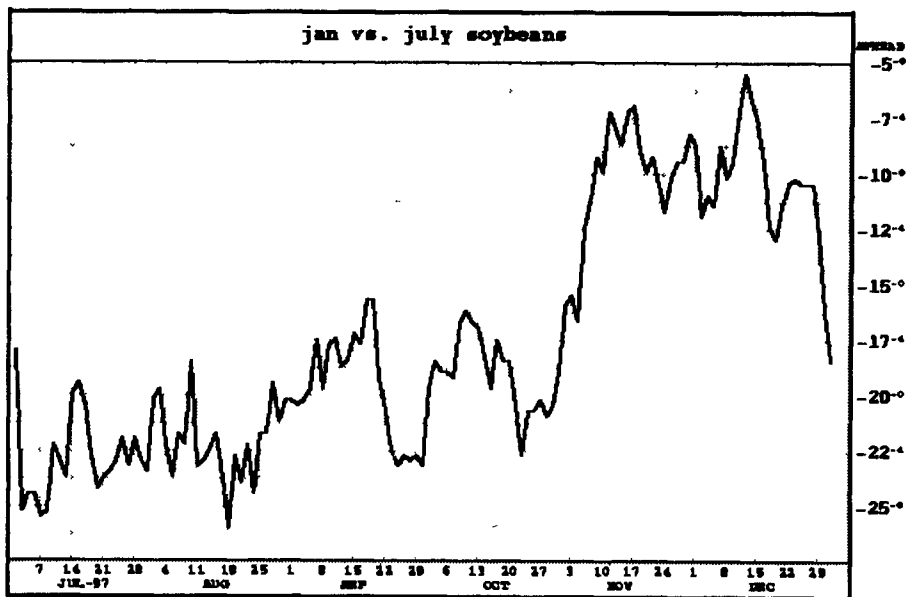

GRAIN, CATTLE AND HOG FUTURES MARKETS

(Continued from Page A16)

Lean Hogs:

Prices as of 12/31/97 11:40 AM

FEB98	57.750	57.925	57.550	57.800	----	-5	1666	21458
APR98	56.350	56.650	56.200	56.350	----	-17	856	8050
JUN98	64.075	64.100	63.675	63.750	----	-32	390	6065
JLY98	63.250	63.300	62.925	63.000B	----	-20	84	1865
AUG98	61.300	61.300	60.800	60.950B	----	-27	18	392
OCT98	57.550	57.500	57.500	57.600B	----	UNCH	6	667
DEC98	55.850	55.950B	55.850	55.850	----	+100	3	182
FEB99	----	----	56.850A	56.850A	----	-7		29
APR99	----	52.400B	52.300A	52.400B	----	+5		20
JUN99	----	----	62.650A	62.650A	----	-5		1
JLY99	----	----	61.650A	61.650A	----	-5		2
TOTAL							3023	38731

Pork Bellies:

Prices as of 12/31/97 11:40 AM

FEB98	51.350	51.450	50.150	50.500A	----	-145	1464	5659
MAR98	51.100	51.100	50.050A	50.300A	----	-127	171	1474
MAY98	51.650	51.650	50.775	51.150	----	-145	54	1104
JLY98	51.250	51.250	50.050	50.500	----	-160	18	667
AUG98	47.000	47.500	46.800	47.500	----	-50	3	117
SEP98	52.500	52.500	52.500	52.500	----	-170	1	5
NOV98	----	----	53.000A	53.500B	----	UNCH		26
TOTAL							1711	9052

Beef Trimmings Futrml

Prices as of 12/31/97 11:31 AM

FEB98	----	----	37.50A	37.50A	----	-60		114
APR98	----	----	43.00A	43.00A	----	-50		34
TOTAL								148