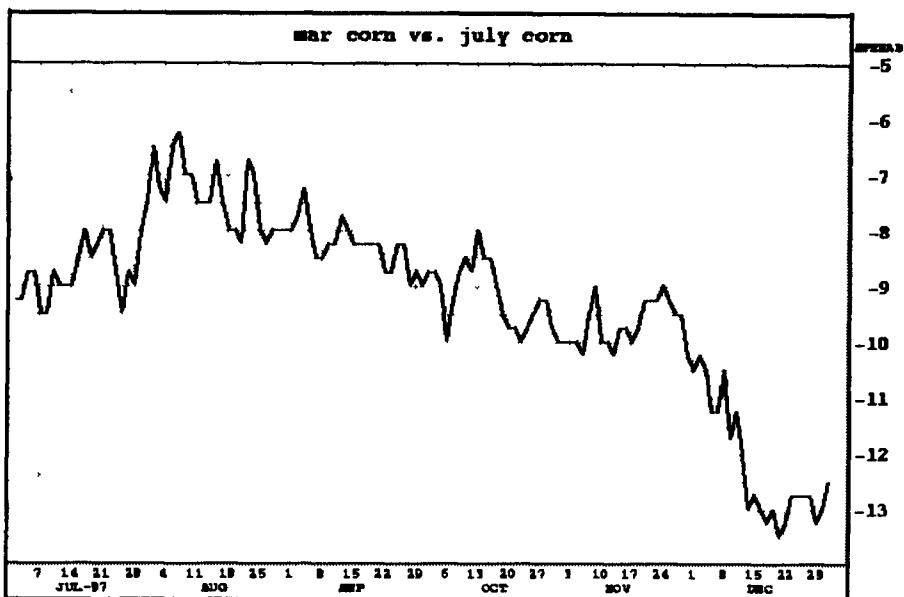

GRAIN, CATTLE AND HOG FUTURES MARKETS

(Continued from Page A16)

Lean Hogs:

Prices as of 12/31/97 11:40 AM

FEB98	57.750	57.925	57.550	57.800	----	-5	1666	21458
APR98	56.350	56.650	56.200	56.350	----	-17	856	8050
JUN98	64.075	64.100	63.675	63.750	----	-32	390	6065
JLY98	63.250	63.300	62.925	63.000B	----	-20	84	1865
AUG98	61.300	61.300	60.800	60.950B	----	-27	18	392
OCT98	57.550	57.500	57.500	57.600B	----	UNCH	6	667
DEC98	55.850	55.950B	55.850	55.850	----	+100	3	182
FEB99	----	----	56.850A	56.850A	----	-7		29
APR99	----	52.400B	52.300A	52.400B	----	+5		20
JUN99	----	----	62.650A	62.650A	----	-5		1
JLY99	----	----	61.650A	61.650A	----	-5		2
TOTAL							3023	38731

Pork Bellies:

Prices as of 12/31/97 11:40 AM

FEB98	51.350	51.450	50.150	50.500A	----	-145	1464	5659
MAR98	51.100	51.100	50.050A	50.300A	----	-127	171	1474
MAY98	51.650	51.650	50.775	51.150	----	-145	54	1104
JLY98	51.250	51.250	50.050	50.500	----	-160	18	667
AUG98	47.000	47.500	46.800	47.500	----	-50	3	117
SEP98	52.500	52.500	52.500	52.500	----	-170	1	5
NOV98	----	----	53.000A	53.500B	----	UNCH		26
TOTAL							1711	9052

Beef Trimmings Futrml

Prices as of 12/31/97 11:31 AM

FEB98	----	----	37.50A	37.50A	----	-60		114
APR98	----	----	43.00A	43.00A	----	-50		34
TOTAL								148