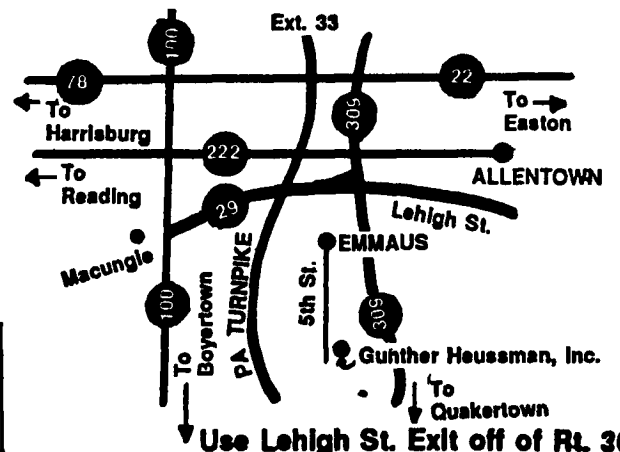

PLOWS

- IH 710 6x18 Spring Reset, Onland Hitch
- IH 720 5x20 Spring Reset, Onland Hitch
- IH 720 5x16 Spring Reset
- IH 720 5x18 Spring Reset
- IH 720 4x16 Spring Reset
- IH 720 4x18 Spring Reset
- IH 710 4x18 Spring Reset
- IH 710 5x18 Spring Reset
- JD 2700 5X Variable Width Spring Reset