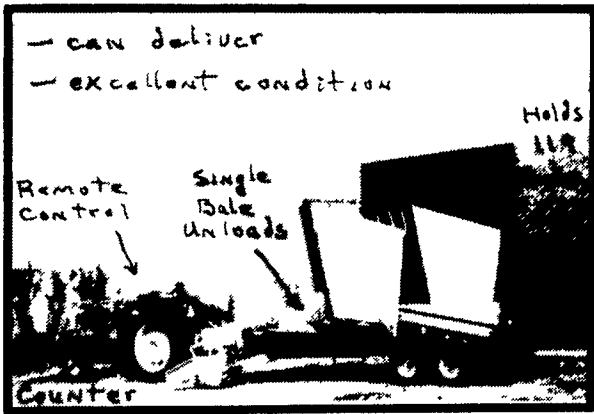

NEW HOLLAND 1038 BALE WAGON
1-716-657-7867

Umberger's Of Fontana

RD4, Lebanon, PA (Fontana) 717-867-5161 or 717-867-2613
Mon-Thurs - 7 30-5 00, Fri. - 7 30-8.00, Sat - 7 30-4 00

New Idea Gehl Brillion	Hesston Bush Hog Glencoe	Wic Kilbros Gilson Toro	Trustworthy Hardware! The Problem Solvers
------------------------------	--------------------------------	----------------------------------	--