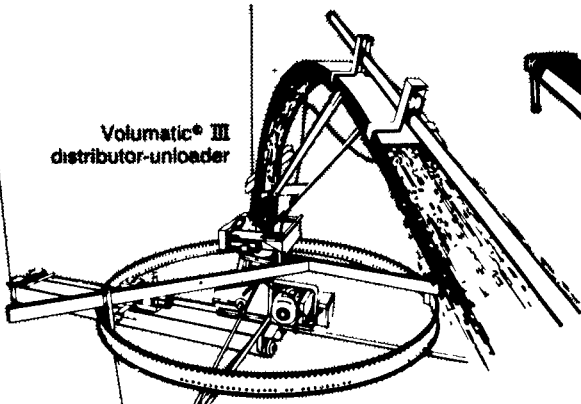

PENNSYLVANIA

AGRI EQUIPMENT INC.
2754 Creek Hill Rd.
Leola, PA 17540
717-656-4151

DAIRYLAND SALES & SVC.
R.D. #3, Box 18
Troy, PA 16947
717-297-4128

DEPENDABLE MOTORS
Honeybrook, PA
215-273-3131
215-273-3737

ERB & HENRY EQUIP., INC.
22-26 Henry Ave.
New Berlinville, PA
215-367-2169

GEER FARM EQUIPMENT
Box 340, RD 2
Brookville, PA
814-849-2039

**HARCLERODES
DAIRYMEN SPECIALTY**
New Paris, PA
814-839-2790

FRANKLIN D. HESS
Rt. #2
Orangeville, PA 17859
717-925-6939

M.W. HOOK CONSTRUCTION
R.D. 2, Box 163
Peach Bottom, PA
717-548-2615

I.G.'s AG SALES
Silverdale, PA 18962
215-257-5136

J & M MACHINERY CO., INC.
Rt. 22 & 819
Greensburg, PA
412-668-2276
412-668-7850

K. C. DAIRY SERVICE
R.D. 1, Box 722
Mt. Bethel, PA
717-897-5141

HENRY S. LAPP
RD1, Caines
Gap, PA 17527
717-442-8134

GRANT MELLOTT
Needmore, PA
717-573-2387

**MENDENHALL
DAIRY SUPPLY**
R.D. #4
Brookville, PA
814-849-5539

ROVENDALE SUPPLY
R.D. 2
Watsonstown, PA
717-538-5521
717-742-7521

Volumatic® III distributor-unloader